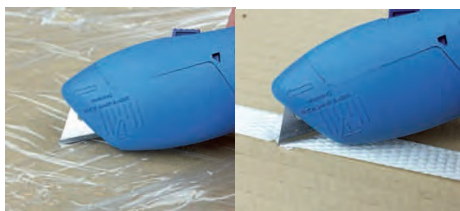

Sicherheitsmesser Mascaret ALD

Sicherheitsmesser mit automatisch einziehbarer Klinge.
Metalldetektierbar.

[Näytä verkossa](#)

Sicherheitsmesser mit Drücken aus Verbundmaterial mit automatisch einziehbarer Klinge.

Passend für die Lebensmittelindustrie EU 11/2011. Metalldetektierbar.

[BROCHURE MASCARET \(PDF\)](#)

Um verpackungen zu öffnen. Der unterschiedliche Druck auf die Klinge lässt sie automatisch zurückspringen auch wenn der Drücker nicht lasgellassen wird.

Die eingezogene Klinge kann verriegelt werden für mehr Sicherheit. Wird mit einer Klinge 452.6 geliefert. Wirksam. Ergonomisch. Leicht. Für Links und Rechtshänder.

Article No	00454
Size	172x63x24mm
Weight	64 g
Material	Plastics
Blade	452.6 AL
Stainless steel	Yes
Blade change	Yes
Color	Blue
Detectable	Yes
Food safe	Yes