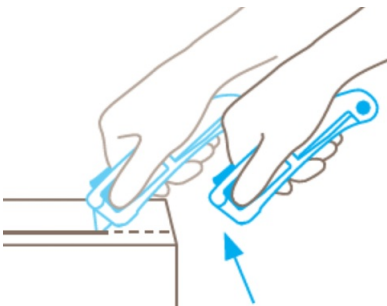

ILLBY PLAST

illbyplast.com
+358(0)19656905

Ilolan Kartanon tie 43
FIN-07280 ILOLA

Auf Knopfdruck

Für den Klingenwechsel reichen Ihnen Ihre zwei Hände. Und diese Kurzanleitung: Sie drücken den Klingenwechselknopf und klappen den Griff auf, Klingenträger nach vorn und Klinge ersetzen. So einfach ist das.

Keine Abreibung

Mit dem SECUPRO MAXISAFE müssen Sie keinem Materialkontakt aus dem Weg gehen. Im Gegenteil: Durch die Metallkappe am Klingenschlitz ist es auch für stärkste Beanspruchungen gewappnet.

2-fach nutzbare Klinge

Bevor Sie die Qualitätsklinge wechseln müssen, können Sie sie einmal wenden. Das verdoppelt die Einsatzzeit der Klinge – und reduziert Ihren Kraftaufwand. Denn Ihr Produkt schneidet gleich wieder wie neu.

Vollautomatischer Klingenrückzug – sehr hohe Sicherheit

Der vollautomatische Klingenrückzug des SECUPRO MAXISAFE garantiert Ihnen eine sehr hohe Sicherheit vor Schnittverletzungen. Denn die Klinge zieht sich sofort nach Verlassen des Schneidmaterials in den Griff zurück. Selbst wenn Sie weiter den Schieber betätigen.