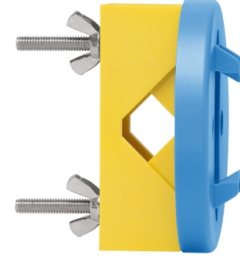

# Terien säilytyslaatikon 9810 lisävaruste 9845

Näytä verkossa

Kiinnitä säilytyslaatikko kätevästi seinään tai putkeen

**ILLBY PLAST**  
plast - muovi - plastics

Lisävarusteen ansiosta voit kiinnittää säilytyslaatikon 9810 kätevästi seinään tai putkeen.

Sisältää ruuvit ja mutterit.

Order number	9845.06
Packaging unit	1 in single unit box
Measurements (L x W x H)	94 x 51 x 94 mm
Weight product	123 g
Basic material	Plastic

Wall mount bracket 9845